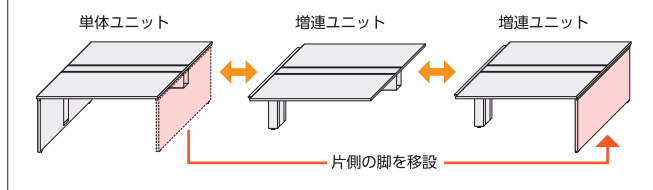

point 単体ユニットと増連ユニットの連結で、最大5連結W12000までのフリーアドレスデスクが構成できます。

FNLユニットデスクは、単体ユニットと増連ユニットの連結で、2連結W2000~4800から、5連結W5000~12000の両面用フリーアドレスデスクを設置できます。

※ユニットの連結は最大5連までです。

●単体ユニット(両面用)

FNL-2400FMB
W2400×D1400×H720

●両面用フリーアドレスデスク(W2400×2連結)

●W4800×D1400×H720

- 単体ユニット FNL-2400FMB ¥275,800×1
- 増連ユニット FNL-2400FCMB ¥238,700×1
- 配線ダクトカバー FN-24CB ¥25,800×2

セット価格 **¥566,100**

●連結方法(3連結の場合)

単体・増連ユニットデスク(両面用)(H720)

タイプ	寸法W×D	質量kg	商品コード	品番	価格
単体ユニット (両面用)	2400×1400	115.0	11-5301-□	FNL-2400F□□	¥275,800
	2000×1400	101.0	11-5302-□	FNL-2000F□□	¥258,800
	1600×1400	86.5	11-5303-□	FNL-1600F□□	¥242,300
	1400×1400	79.0	11-5304-□	FNL-1400F□□	¥234,400
	1200×1400	72.0	11-5305-□	FNL-1200F□□	¥210,300
	1000×1400	65.0	11-5306-□	FNL-1000F□□	¥206,600
増連ユニット (両面用)	2400×1400	101.0	11-5307-□	FNL-2400FC□□	¥238,700
	2000×1400	87.0	11-5308-□	FNL-2000FC□□	¥222,400
	1600×1400	72.5	11-5309-□	FNL-1600FC□□	¥205,900
	1400×1400	65.0	11-5310-□	FNL-1400FC□□	¥198,100
	1200×1400	58.0	11-5311-□	FNL-1200FC□□	¥174,000
	1000×1400	51.0	11-5312-□	FNL-1000FC□□	¥170,200

■クロスカラー(再生51%ポリエステル)

■共通仕様

- 芯材/MDF
- パネル厚/28mm
- 表面材/再生51%ポリエステル布張り
- スチール製
- 取付金具付

point デスク天板にクランプで取付けできます。

●後付式 USB・ACコンセント(オプション)

94-7016-0 18-011-W
¥6,000 **NEW**

- 仕様
- 本体/ABS樹脂、ホワイト
- クランプ/スチール、ホワイト(粉末塗装)
- 入力電圧/AC100V