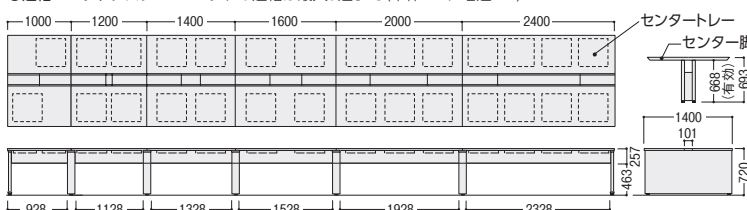

取付可能寸法

天板厚/12~40mm
クランプ奥行/44mm

フレームセット

NEW P83
フレームにモニターアーム(MA-17P)を取り付けることができます。

●デスクトップフレーム ●モニターアーム

センタートレー(オプション)

センタートレー
11-5562-3 FNB-49B ¥15,200

W487×D559×H33
トレイ部内寸/W432×D307×H31

●デスクへの取付け可能数は、デスクのWサイズで異なります。各平面図でご確認ください。

カラー/B(ブラック)

トレイ部にはA3用紙を取納

●連結ユニットデスク ※ユニットの連結は最大5連まで(単体×1、増連×4)

ワゴン P90