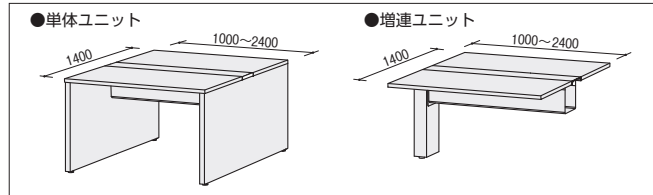

point 単体ユニットと増連ユニットの連結で、最大5連結W12000までのフリーアドレスデスクが構成できます。

FNLユニットデスクは、単体ユニットと増連ユニットの連結で、2連結W2000~4800から、5連結W5000~12000の両面用フリーアドレスデスクを設置できます。

※ユニットの連結は最大5連までです。

●単体ユニット(両面用)

FNL-2400FMB
W2400×D1400×H720

●両面用フリーアドレスデスク(W2400×2連結)

●W4800×D1400×H720

- 単体ユニット FNL-2400FMB ¥275,800×1
- 増連ユニット FNL-2400FCMB ¥238,700×1
- 配線ダクトカバー FN-24CB ¥25,800×2

セット価格 **¥566,100**

●連結方法(3連結の場合)

単体・増連ユニットデスク(両面用)(H720)

タイプ	寸法W×D	質量kg	商品コード	品番	価格
単体ユニット (両面用)	2400×1400	115.0	11-5301-□	FNL-2400F□□	¥275,800
	2000×1400	101.0	11-5302-□	FNL-2000F□□	¥258,800
	1600×1400	86.5	11-5303-□	FNL-1600F□□	¥242,300
	1400×1400	79.0	11-5304-□	FNL-1400F□□	¥234,400
	1200×1400	72.0	11-5305-□	FNL-1200F□□	¥210,300
	1000×1400	65.0	11-5306-□	FNL-1000F□□	¥206,600
増連ユニット (両面用)	2400×1400	101.0	11-5307-□	FNL-2400FC□□	¥238,700
	2000×1400	87.0	11-5308-□	FNL-2000FC□□	¥222,400
	1600×1400	72.5	11-5309-□	FNL-1600FC□□	¥205,900
	1400×1400	65.0	11-5310-□	FNL-1400FC□□	¥198,100
	1200×1400	58.0	11-5311-□	FNL-1200FC□□	¥174,000
	1000×1400	51.0	11-5312-□	FNL-1000FC□□	¥170,200