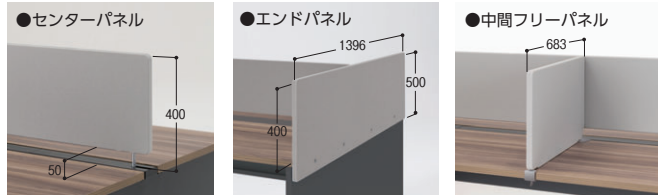

●足元を隠すセンター幕板(オプション)

単体ユニット・増連ユニットに共用の足元を隠すセンター幕板を用意しております。

適応ユニット(W)	商品コード	品番	価格
2400	11-5556-2	FNL-24FN-MB	¥34,300
2000	11-5557-2	FNL-20FN-MB	¥31,300
1600	11-5558-2	FNL-16FN-MB	¥25,600
1400	11-5559-2	FNL-14FN-MB	¥24,800
1200	11-5560-2	FNL-12FN-MB	¥24,000
1000	11-5561-2	FNL-10FN-MB	¥23,300

■幕板カラー **B** ブラック

デスクパネル H400(天板面より)

※マグネット対応仕様もあります。詳しくは担当者までお問い合わせください。

再生51%ポリエステルクロス張りパネルです。

タイプ	商品コード	品番	価格	
センターパネル	W2400	11-5322-□	FNL-PF244-□	¥81,800
	W2000	11-5323-□	FNL-PF204-□	¥74,800
	W1600	11-5324-□	FNL-PF164-□	¥64,000
	W1400	11-5325-□	FNL-PF144-□	¥61,200
	W1200	11-5326-□	FNL-PF124-□	¥57,900
	W1000	11-5327-□	FNL-PF104-□	¥55,300
エンドパネル	11-5334-□	FNL-EP144-□	¥73,400	
中間フリーパネル	11-5335-□	FNL-CP074-□	¥55,300	

■クロスカラー(再生51%ポリエステル)

■共通仕様

- 芯材/MDF
- パネル厚/28mm
- 表面材/再生51%ポリエステル布張り
- スチール製
- 取付金具付

point デスク天板にクランプで取付けできます。

●後付式 USB・ACコンセント(オプション)

94-7016-0 18-011-W
¥6,000 **NEW**

- 仕様
- 本体/ABS樹脂、ホワイト
- クランプ/スチール、ホワイト(粉末塗装)
- 入力電圧/AC100V