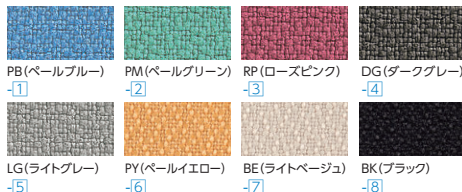

■幕板カラー **B** ブラック

デスクパネル H400(天板面より)

※マグネット対応仕様もあります。詳しくは担当者までお問い合わせください。

再生51%ポリエステルクロス張りパネルです。

タイプ	商品コード	品番	価格	
センターパネル	W2400	11-5322-□	FNL-PF244-□	¥81,800
	W2000	11-5323-□	FNL-PF204-□	¥74,800
	W1600	11-5324-□	FNL-PF164-□	¥64,000
	W1400	11-5325-□	FNL-PF144-□	¥61,200
	W1200	11-5326-□	FNL-PF124-□	¥57,900
	W1000	11-5327-□	FNL-PF104-□	¥55,300
エンドパネル	11-5334-□	FNL-EP144-□	¥73,400	
中間フリーパネル	11-5335-□	FNL-CP074-□	¥55,300	

■クロスカラー(再生51%ポリエステル)

■共通仕様

- 芯材/MDF
- パネル厚/28mm
- 表面材/再生51%ポリエステル布張り
- スチール製
- 取付金具付

point デスク天板にクランプで取付けできます。

●後付式 USB・ACコンセント(オプション)

94-7016-0 18-011-W
¥6,000 **NEW**

- 仕様
- 本体/ABS樹脂、ホワイト
- クランプ/スチール、ホワイト(粉末塗装)
- 入力電圧/AC100V